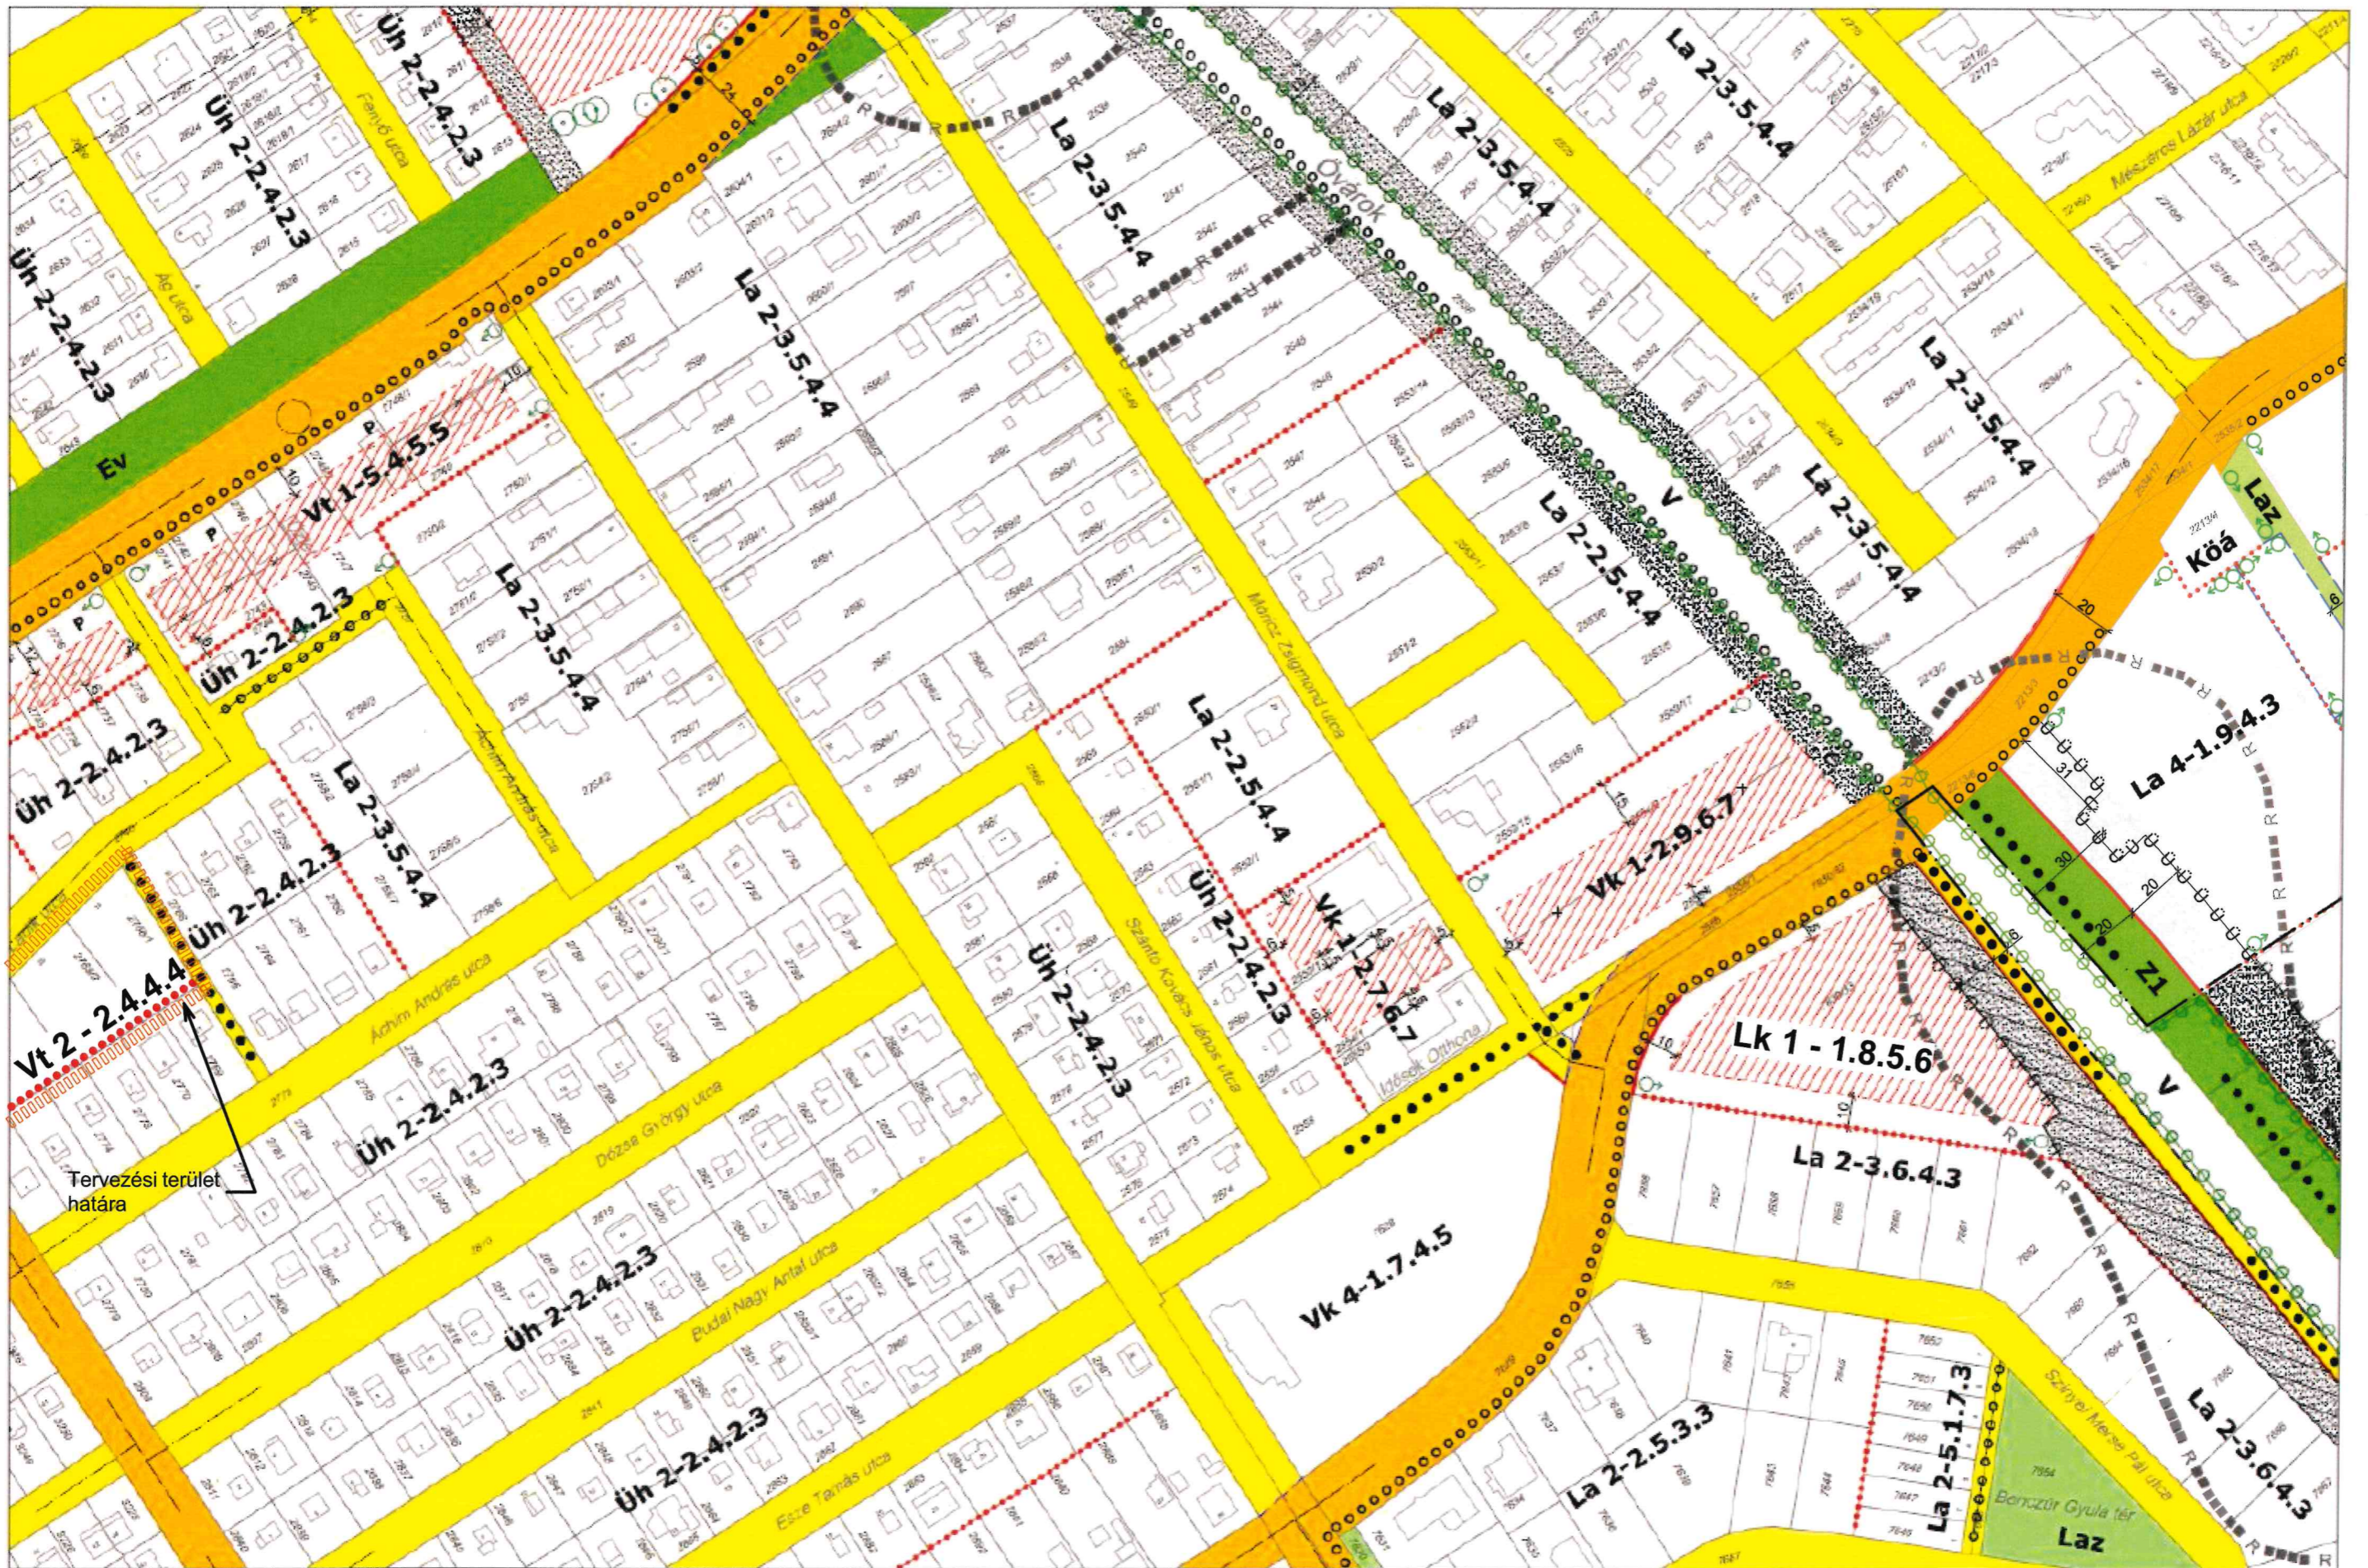

# GÁRDONY TELEPÜLÉSRENDEZÉSI TERVE - SZABÁLYOZÁSI TERVLAPOK A BELTERÜLETRE M=1:2000

Tervezési terület  
határa